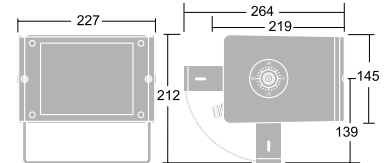

QBA

Size 1

Size 2

Компактен разряден прожектор за архитектурно осветление, предлаган в два размера.

Корпус: от алуминий, лят под налягане, прахово боядисан в сиво

Корпусни винтове: от неръждаема стомана

Предно стъкло: 4мм калено стъкло

Винтове за закрепване на принадлежности: никелирани от месинг.

Монтаж: Прожектора е напълно регулируем монтиран на къса скоба. Насочването е улеснено от индикатор на скобата, като се заключва чрез 8 мм центален винт. Смяната на лампа е възможно без разглобяване на принадлежностите. Отвор за кабел – Ø 7.5 –13мм.

CE IP65 EN 60598 THORN

Тип лампа Lamp Type	Описание Description	Тегло Weight /kg/	Продукт код Product code
Size 1			
HIT-CE 35 W	Широко симетрично разпръскване / Extensive symmetric distribution	4.7	96012216
HIT-CE 35 W	Интензивно симетрично разпръскване / Intensive symmetric distribution	4.7	96012218
HIT-CE 70 W	Широко симетрично разпръскване / Extensive symmetric distribution	4.9	96012212
HIT-CE 70 W	Интензивно симетрично разпръскване / Intensive symmetric distribution	4.9	96012214
HIT-DE 70 W	Двойно асиметрично разпръскване / Double asymmetric distribution	4.9	96012208
HIT-DE 70 W	Асиметрично разпръскване / Asymmetric distribution	4.9	96012210
HPS-DE 70 W	Двойно асиметрично разпръскване / Double asymmetric distribution	4.9	96012204
HPS-DE 70 W	Асиметрично разпръскване / Asymmetric distribution	4.9	96012206
Size 2			
HIT-DE/HPS-DE 150W	Двойно асиметрично разпръскване / Double asymmetric distribution	6.3	96012224
HIT-DE/HPS-DE 150W	Асиметрично разпръскване /Asymmetric distribution	6.3	96012226
HIT-CE 150W	Широко симетрично разпръскване / Extensive symmetric distribution	6.3	96012220
HIT-CE 150W	Интензивно симетрично разпръскване / Intensive symmetric distribution	6.3	96012222