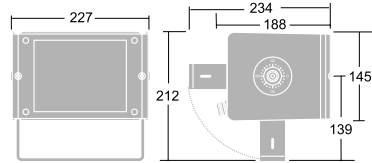

QBA

Size 1

Size 2

Компактен разряден прожектор за архитектурно осветление, предлаган в два размера.

Корпус: от алуминий, лят под налягане, прахово боядисан в сиво

Корпусни винтове: от неръждаема стомана

Предно стъкло: 4мм калено стъкло

Винтове за закрепване на принадлежности: никелирани от месинг.

Монтаж: Прожектора е напълно регулируем монтиран на къса скоба. Насочването е улеснено от индикатор на скобата, като се заключва чрез 8 мм центален винт. Смяната на лампа е възможно без разглобяване на принадлежностите. Отвор за кабел – Ø 7.5 –13мм.

CE IP65 EN 60598 THORN

Тип лампа Lamp Type	Описание Description	Тегло Weight /kg/	Продукт код Product code
Size 1			
HIT-CE 35 W	Широко симетрично разпръскване / Extensive symmetric distribution	4.7	96012216
HIT-CE 35 W	Интензивно симетрично разпръскване / Intensive symmetric distribution	4.7	96012218
HIT-CE 70 W	Широко симетрично разпръскване / Extensive symmetric distribution	4.9	96012212
HIT-CE 70 W	Интензивно симетрично разпръскване / Intensive symmetric distribution	4.9	96012214
HIT-DE 70 W	Двойно асиметрично разпръскване / Double asymmetric distribution	4.9	96012208
HIT-DE 70 W	Асиметрично разпръскване / Asymmetric distribution	4.9	96012210
HPS-DE 70 W	Двойно асиметрично разпръскване / Double asymmetric distribution	4.9	96012204
HPS-DE 70 W	Асиметрично разпръскване / Asymmetric distribution	4.9	96012206
Size 2			
HIT-DE/HPS-DE 150W	Двойно асиметрично разпръскване / Double asymmetric distribution	6.3	96012224
HIT-DE/HPS-DE 150W	Асиметрично разпръскване /Asymmetric distribution	6.3	96012226
HIT-CE 150W	Широко симетрично разпръскване / Extensive symmetric distribution	6.3	96012220
HIT-CE 150W	Интензивно симетрично разпръскване / Intensive symmetric distribution	6.3	96012222