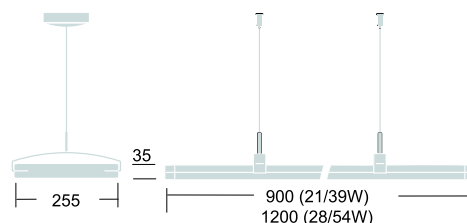

## PLANOR SUSPENDED

PLANOR SUSPENDED - пендел

**Рамка:** от алуминий, прахово боядисана в титаниево-сиво

**Скоби:** от анодизиран алуминий в естествен цвят

**Рефрактор:** от прозрачен акрил

**Горно покритие:** от прозрачен поликарбонат

**Монтаж:** Регулируемо провисване / 2м / включващо "бързо-заклучване".

Доставя се с 3м кабел.

PLANOR SUSPENDED

**Frame:** aluminium powder coated titanium - grey, textured to (RAL 9007).

**Brackets:** aluminium anodised in natural colour.

**Reflector:** clear acrylic.

**Top Cover:** clear polycarbonate.

**Mounting:** Adjustable suspension (2m) with Quick-locks included. Fitting is supplied with 3m cable.

CE IP40 EN 60598 EN55015 THORN

Описание Description	Фасунга socket	Тегло Weight /kg/	Продуктов код Product code
2 x 21 W HF GRY	G5	5	96004569
2 x 28 W HF GRY	G5	6	96004570
2 x 39 W HF GRY	G5	5	96004546
2 x 54 W HF GRY	G5	6	96004547