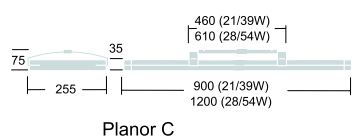

Planor C

CE IP40 /Planor S IP20 /Planor C EN 60598 EN 60598-2.22 EN55015 THORN

Описание Description	Фасунга socket	Тегло Weight /kg/	Продуктов код Product code

Planor Surface

4 x 14 W HF GRY	G5	8	96013181
4 x 24 W HF GRY	G5	8	96013183

На разположение са версии HFD и E3 - 3 часа аварийно
Available versions HFD and E3 - emergency 3 hour

Planor Ceiling

2 x 21 W HF GRY	G5	5	96004571
2 x 28 W HF GRY	G5	6	96004572
2 x 39 W HF GRY	G5	5	96004546
2 x 54 W HF GRY	G5	6	96004547

На разположение е и HFD версия / Available HFD versions