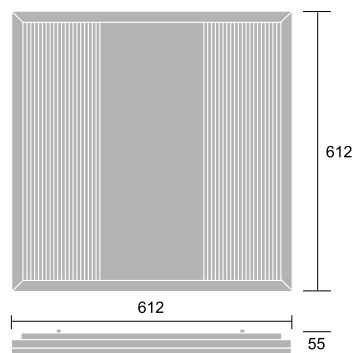

Planor S

CE IP40 /Planor S IP20 /Planor C EN 60598 EN 60598-2.22 EN55015 THORN

Описание Description	Фасунга socket	Тегло Weight /kg/	Продуктов код Product code

Planor Surface

4 x 14 W HF GRY	G5	8	96013181
4 x 24 W HF GRY	G5	8	96013183

На разположение са версии HFD и E3 - 3 часа аварийно
Available versions HFD and E3 - emergency 3 hour

Planor Ceiling

2 x 21 W HF GRY	G5	5	96004571
2 x 28 W HF GRY	G5	6	96004572
2 x 39 W HF GRY	G5	5	96004546
2 x 54 W HF GRY	G5	6	96004547

На разположение е и HFD версия / Available HFD versions