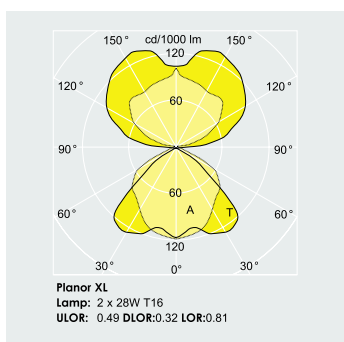

PLANOR XL

PLANOR XL - пендел
Рамка: алуминиев профил
Рефрактори: от призматичен акрил
Горно покритие: от поликарбонат, прахово боядисан в титаниево-сиво
Монтаж: 4м PVC свободен кабел 5 x 0.75 мм² и клема 5 x 2.5 мм². Провисване с въже "Бързо-заклучване" 4 x 3м.

PLANOR XL
Frame: aluminium profile
Refractors: prismatic acrylic.
Top cover: polycarbonate powder coated in titanium - grey, textured (close to RAL 9007).
Mounting: 4m PVC free cable 5 x 0.75mm² and 5 x 2.5mm² terminal block Suspended with quick-lock wire suspension 4 x 3m.

CE IP20 EN 60598 EN55015 THORN

Описание Description	Фасунга socket	Тегло Weight /kg/	Продуктов код Product code
10 x 28 W HFD GRY	G5	24	96013186
10 x 54 W HFD GRY	G5	24	96013187

PLANOR Recessed

PLANOR RECESSED – за вграждане
Корпус: от стоманен лист
Отражател: от анодизиран алуминий
Рефрактори: от призматичен акрил / призматичен поликарбонат при аварийните версии
Монтаж: Свързващата част е на корпуса за бърза инсталация, използват се GST/18/5 щепсел и фасунга.