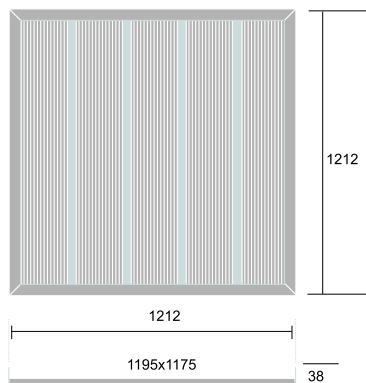

PLANOR XL

PLANOR XL - пендел
Рамка: алуминиев профил
Рефрактори: от призматичен акрил
Горно покритие: от поликарбонат, прахово боядисан в титаниево-сиво
Монтаж: 4м PVC свободен кабел 5 x 0.75 мм² и клема 5 x 2.5 мм². Провисване с въже "Бързо-заклучване" 4 x 3м.

PLANOR XL
Frame: aluminium profile
Refractors: prismatic acrylic.
Top cover: polycarbonate powder coated in titanium - grey, textured (close to RAL 9007).
Mounting: 4m PVC free cable 5 x 0.75mm² and 5 x 2.5mm² terminal block Suspended with quick-lock wire suspension 4 x 3m.

CE IP20 EN 60598 EN55015 THORN

Описание Description	Фасунга socket	Тегло Weight /kg/	Продуктов код Product code
10 x 28 W HFD GRY	G5	24	96013186
10 x 54 W HFD GRY	G5	24	96013187

PLANOR Recessed

PLANOR RECESSED – за вграждане
Корпус: от стоманен лист
Отражател: от анодизиран алуминий
Рефрактори: от призматичен акрил / призматичен поликарбонат при аварийните версии
Монтаж: Свързващата част е на корпуса за бърза инсталация, използват се GST/18/5 щепсел и фасунга.