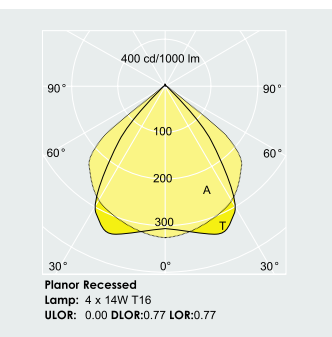

CE IP20 EN 60598 EN 60598-2.22 EN55015 THORN

Описание Description	Фасунга socket	Тегло Weight /kg/	Продуктов код Product code
4 x 14 W HF GRY	G5	5	96010029
4 x 24 W HF GRY	G5	6	96010033

На разположение са версии HFD; HFS и E3 - 3часа аварийно
Available versions HFD; HFS and E3 - emergency 3 hour