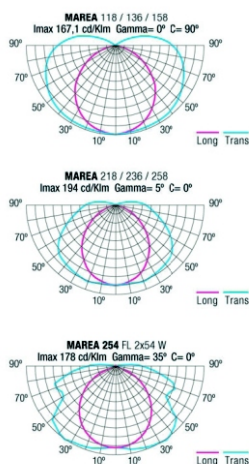

MAREA

Корпус: шприцован самогаснещ поликарбонат, полиуретанов водоустойчив уплътнител

Отражател: галванизирани метален, покрит с бял полиестер

Разсейвател: UV стабилизирани поликарбонат с вътрешна призматична и външна гладка повърхност