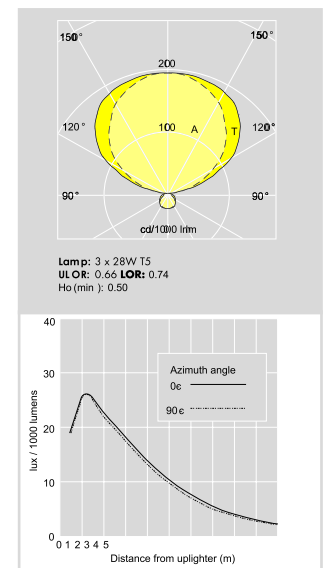

LESS

Less Pendant

Less wall

Плитковидно T5 флуоресцентно осветително тяло с уникално излъчване за висящ или стенен монтаж.

Корпус: от микроперфорирана стомана, бяло емайлирана

Разсейвател: от опалов акрил или матирано стъкло, прикрепен към корпуса с хромирани болтове

Провисване: регулируеми двойни въжета (максимална дължина 1450 мм)

Капак на скобите за таван: от бял поликарбонат

Монтаж:

Провисване - чрез таванни скоби и капак, на разстояние 800/1000/1100/1200 мм. Препоръчителното разстояние е 500-800 мм. Височината на провисване се регулира.

Suspension: adjustable twin wire suspension (max length 1450mm).

Ceiling plate covers: white polycarbonate

Mounting:

Suspended - Via ceiling brackets and covers, distance between centres 800/1000/1100/1200mm. Recommended distance to ceilings: 500-800mm. Suspension height to be adjusted.

Wall mounted - 2 keyholes at 480mm centres.

CE IP20 EN 60598 THORN

Тип лампа Lamp Type	Описание / Description	Дължина /Length(mm) Тегло /Weight(kg)	Продуктов код Product code
T5 3 x 28W	Висящ с разсейвател от опалов акрил / suspended, opal acrylic diffuser	1350 / 5.6	96004783
T5 3 x 28W	Висящ с разсейвател от матирано стъкло / suspended, frosted glass diffuser	1350 / 6.3	96004784
T5 1 x 14W	Стенен монтаж с разсейвател от акрил / wall mounted, acrylic diffuser	688 / 2.3	LESS1147
T5 1 x 14W	Стенен монтаж с разсейвател от стъкло / wall mounted glass difusser	688 / 2.6	LESS1146
T5 4 x 14W	Осветително тяло за таван / ceiling luminaire	612.5 / 8.0	9600620
T5 4 x 24W	Осветително тяло за таван / ceiling luminaire	612.5 / 8.0	96187600