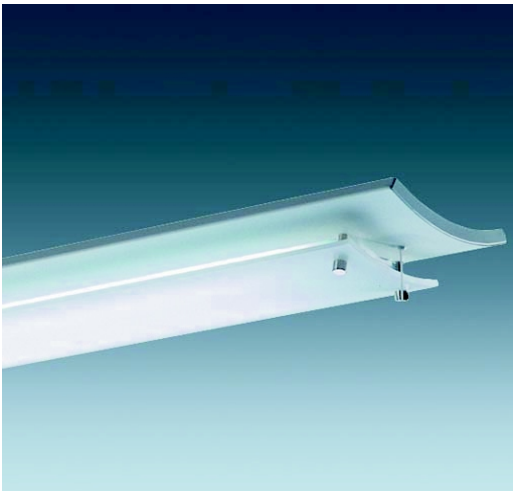

LESS

Less Pendant

Less wall

Плитковидно T5 флуоресцентно осветително тяло с уникално излъчване за висящ или стенен монтаж.

Корпус: от микроперфорирана стомана, бяло емайлирана

Разсейвател: от опалов акрил или матирано стъкло, прикрепен към корпуса с хромирани болтове

Провисване: регулируеми двойни въжета (максимална дължина 1450 мм)

Капак на скобите за таван: от бял поликарбонат

Монтаж:

Провисване - чрез таванни скоби и капак, на разстояние 800/1000/1100/1200 мм. Препоръчителното разстояние е 500-800 мм. Височината на провисване се регулира.

Монтаж на стена - два отвора на разстояние 480 мм

A shallow T5 fluorescent luminaire with unique appearance for suspension or wall mounting.

Body: microperforated sheet steel, white stove enamelled.

Diffusers: opal acrylic or frosted glass, attached to body with chrome plated rods.

Suspension: adjustable twin wire suspension (max length 1450mm).

Ceiling plate covers: white polycarbonate

Mounting:

Suspended - Via ceiling brackets and covers, distance between centres 800/1000/1100/1200mm. Recommended distance to ceilings: 500-800mm. Suspension height to be adjusted.