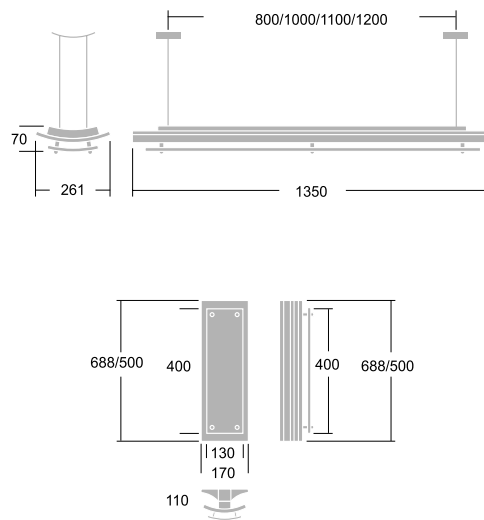

LESS

Less Pendant

Less wall

Плитковидно T5 флуоресцентно осветително тяло с уникално излъчване за висящ или стенен монтаж.

Корпус: от микроперфорирана стомана, бяло емайлирана

Разсейвател: от опалов акрил или матирано стъкло, прикрепен към корпуса с хромирани болтове

Провисване: регулируеми двойни въжета (максимална дължина 1450 мм)

Капак на скобите за таван: от бял поликарбонат

Монтаж:

Провисване - чрез таванни скоби и капак, на разстояние 800/1000/1100/1200 мм. Препоръчителното разстояние е 500-800 мм. Височината на провисване се регулира.

Монтаж на стена - два отвора на разстояние 480 мм

A shallow T5 fluorescent luminaire with unique appearance for suspension or wall mounting.

Body: microperforated sheet steel, white stove enamelled.

Diffusers: opal acrylic or frosted glass, attached to body with chrome plated rods.

Suspension: adjustable twin wire suspension (max length 1450mm).

Ceiling plate covers: white polycarbonate

Mounting:

Suspended - Via ceiling brackets and covers, distance between centres 800/1000/1100/1200mm. Recommended distance to ceilings: 500-800mm. Suspension height to be adjusted.