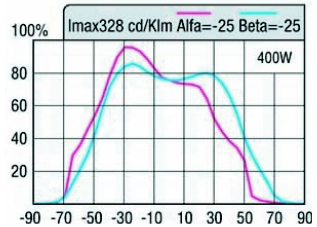

LASER 2

Асиметричен / Asymmetric

Отражател: широколъчев асиметричен , от кован алуминий с висока чистота
Reflector: asymmetric large beam high pure aluminium with hammered surface.

IP65		
Тип лампа Lamp Type	Тегло Weight /kg/	Продуктов код Product code
MH / LASER 2 400	11.665	по заявка/by request
MH / LASER 2 400	11.845	по заявка/by request