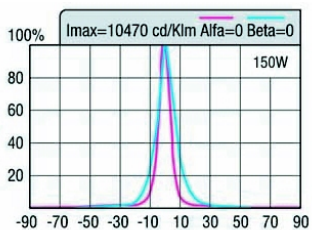

LASER 2

Spot