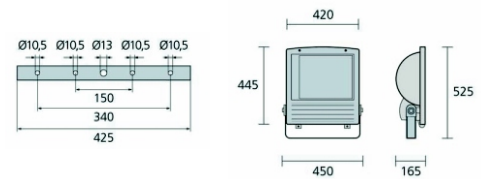

LASER 2

Асиметричен / Asymmetric

Отражател: широколъчев асиметричен , от кован алуминий с висока чистота
Reflector: asymmetric large beam high pure aluminium with hammered surface.

IP65		
Тип лампа Lamp Type	Тегло Weight /kg/	Продуктов код Product code
MH / LASER 2 400	11.665	по заявка/by request
MH / LASER 2 400	11.845	по заявка/by request

* Ламподържател / Lampholder : E 40
 * цвят- черен, сив, бял / color- black, gray, white

H крила / H flaps

Решетка / Grill

LASER 2

Spot

Отражател: полиран алуминий с висока чистота
Reflector: high pure brightened aluminium

IP65		
Тип лампа Lamp Type	Тегло Weight /kg/	Продуктов код Product code
MH / LASER 2 SPOT	11.665	по заявка/by request
MH / LASER 2 SPOT	11.845	по заявка/by request

* Ламподържател / Lampholder : Fc2
 * цвят- черен, сив, бял / color- black, gray, white