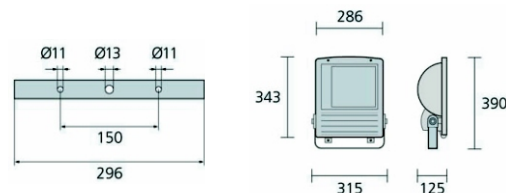

Отражател: широколъчев асиметричен , от кован алуминий с висока чистота
Reflector: asymmetric large beam high pure aluminium with hammered surface.

Тип лампа Lamp Type	Тегло Weight /kg/	Продуктов код Product code
MH-SAP / LASER 1A 150	6.675	по заявка/by request
MH / LASER 1A 150	6.705	по заявка/by request

* Ламподържател / Lampholder : **Rx7s**
* цвят- **черен, сив, бял** / color- **black, gray, white**

H ?????? / H flaps