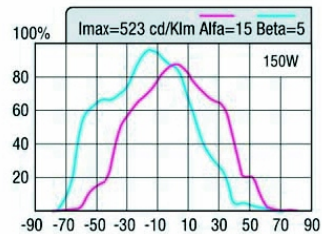

## Асиметричен / Asymmetric

**Отражател:** широколъчев асиметричен , от кован алуминий с висока чистота  
**Reflector:** asymmetric large beam high pure aluminium with hammered surface.

Тип лампа Lamp Type	Тегло Weight /kg/	Продуктов код Product code
MH-SAP / LASER 1A 150	6.675	по заявка/by request
MH / LASER 1A 150	6.705	по заявка/by request