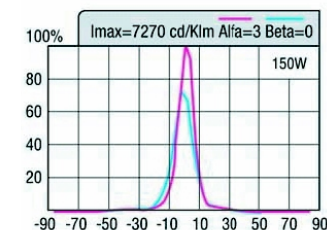

LASER 1

Spot