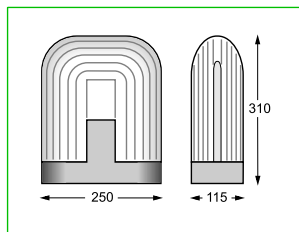

CITY

Осветително тяло за външно осветление с компактни луминесцентни лампи 28W Biax™ 2D. Идеално подхожда за осветление около жилищни сгради и офиси благодарение на дълготрайност и икономична консумация на електроенергия. 2D CITY се произвежда от високоустойчив поликарбонат.

Корпус: от незапалим поликарбонат, произвежда се в два варианта – черен и бял.

Отражател: от незапалим поликарбонат с висок коефициент на отражение.

Разсейвател: от незапалим, прозрачен поликарбонат, не пожълтяващ под въздействие на UV – лъчи.

Адаптер за стълб: от незапалим поликарбонат за монтаж на стълб с диаметър 60 мм. Защитен е от вандализъм чрез скрит крепеж.

Захранване: 230V 50Hz, без корекция на фактора на мощността.

Outdoor luminaire for 28W Biax0 2D lamp. 2D CITY is manufactured of high impact-resistant polycarbonate and ideal for lighting residential areas, due to its long life and low power consumption.

Base: self-extinguishing polycarbonate. Available in black or white.

Reflector: highly reflective self-extinguishing polycarbonate.

Diffuser: high UV resistance transparent self-extinguishing polycarbonate (opal finish available upon request).

Post adapter: self-extinguishing polycarbonate for $\varnothing$ 60 mm posts. Tamper-proof mounting with no exposed screws.

Power supply: 230V 50Hz, without power factor correction.

	230V 50Hz	Клас/Class	IP65		CEI 34.21 / EN 60598-1

Тип Type	Продукт код Product code	Тип на лампата Lamp	Тегло Weight /kg/	Брой в опаковка Pack Qty. Box	Версия Version
2D CY 28	05418	2D 28W 4 pin 3500K	2.00	4/1	WH; BK

В комплект с лампа / Complete with lamp

Принадлежности / Accessories

Тип Type	Продукт код Product code	Тип на лампата Lamp	Тегло Weight /kg/	Брой в опаковка Pack Qty. Box	Версия Version
Адаптер/Adapter					
2D CY 28	32513 ; 32512	0.30		4/1	WH; BK

Стойка/Post					
Тип Type	Продукт код Product code	Тип на лампата Lamp	Тегло Weight /kg/	Брой в опаковка Pack Qty. Box	Версия Version
2D CYP 1.2	32521	1200	1.10	6/1	BK
2D CYP 1.8	32525	1800	1.70	6/1	BK

WH - бяло
white

BK - черно
black

Проектиране се извършва със специален софтуер EUROPIC .
Designing is performing through special software EUROPIC .