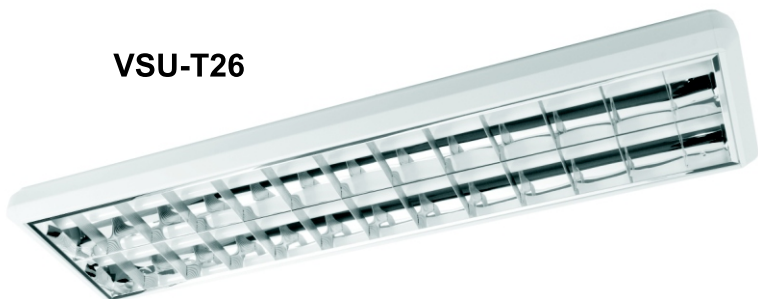

Осветителни тела за открит монтаж

Surface Mounted luminaires

VSU-T26

Осветителните тела за открит монтаж с луминесцентна лампа T26 (Ф 26мм) са специално проектирани за открит монтаж.

Корпус: от метален лист, покрит с железен фосфат против корозия и е прахово боядисан.

Body: is made of metal sheet and before the painting process, first coated with iron phosphate against any corrosion and later plated with an electrostatic powder.

Louvre: made of matt and bright aluminium material of high purity. Besides the single parabolic, double parabolic and dark light, transparent prismatic diffusers are also available.

* Ламподържател / Lampholder G13

* цвят- бял RAL 90 03 / color- white RAL 90 03

661 220

661 224

661 222

IP40

Тип лампа Lamp Type	Размери Dimensions (A1 A2 L1 L2 H)	Тегло Weight /kg/	Версия Version	Продуктов код Product code
T26 / 2x18W	345 645 171 454 71	3.4	EB/CB	661 220
T26 / 2x18W	345 645 171 454 71	3.4	EB/CB	661 224
T26 / 2x18W	345 645 171 454 71	3.7	EB/CB	661 222

* Ламподържател / Lampholder G13

* цвят- бял RAL 90 03 / color- white RAL 90 03

Осветителни тела за открит монтаж Surface Mounted luminaires

VSU-T26

661 240

Детска градина - Смолян
Kindergarten - Smolyan

CE F EN 60598-2-2 IP 20 VEKSAN