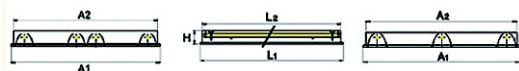

Осветителни тела за вграждане Recessed luminaires

VSA-T5 (16 mm)

Осветителните тела за вграждане с луминесцентна лампа T5 (16мм) са специално проектирани за вграждане в окачен таван, което прави тяхната поддръжка лесна и практична. Телата от този тип са комплектовани с електронен баласт.

Корпус: от метален лист, с антикорозионно покритие и прахова боя.

Отражател : от анодизиран алуминий, осигуряващ хомогенно светлинно разпределение.

The mounting and the maintenance of the recessed luminaires with T5 (16 mm) is very easy and practical and also been designed to meet the lighting requirements of the suspended ceilings.

Body: is made of metal sheet and before the painting process, first coated with iron phosphate against any corrosion and later plated with an electrostatic powder.

Louvre: made of anodised aluminium, providing an optic specification for homogenous light distribution.

CE   EN 60598-2-2 IP 20 **VEKSAN**

Тип лампа Lamp Type	Размери Dimensions (A1 A2 L1 L2 H)	Тегло Weight /kg/	Версия Version	Продуктов код Product code
T16/ 4x14W	595 570 595 570 53	3.8	EB	600 414
T16/ 3x14W	595 570 595 570 53	3.4	EB	600 314