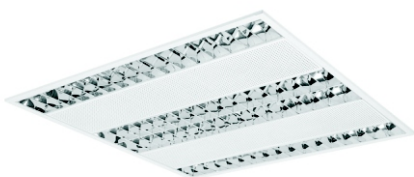

Осветителни тела за вграждане Recessed luminaires

VSA-T5 (16 mm)

Осветителните тела за вграждане с луминесцентна лампа T5 (16мм) са специално проектирани за вграждане в окачен таван, което прави тяхната поддръжка лесна и практична. Телата от този тип са комплектовани с електронен баласт.

Корпус: от метален лист, с антикорозионно покритие и прахова боя.

Отражател : от анодизиран алуминий, осигуряващ хомогенно светлинно разпределение.

The mounting and the maintenance of the recessed luminaires with T5 (16 mm) is very easy and practical and also been designed to meet the lighting requirements of the suspended ceilings.

Body: is made of metal sheet and before the painting process, first coated with iron phosphate against any corrosion and later plated with an electrostatic powder.

Louvre: made of anodised aluminium, providing an optic specification for homogenous light distribution.