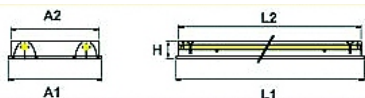

Осветителни тела за вграждане Recessed luminaires

VSA-T5 (16 mm)

Осветителните тела за вграждане с луминесцентна лампа T5 (16мм) са специално проектирани за вграждане в окачен таван, което прави тяхната поддръжка лесна и практична. Телата от този тип са комплектовани с електронен баласт.

Корпус: от метален лист, с антикорозионно покритие и прахова боя.

Отражател : от анодизиран алуминий, осигуряващ хомогенно светлинно разпределение.

The mounting and the maintenance of the recessed luminaires with T5 (16 mm) is very easy and practical and also been designed to meet the lighting requirements of the suspended ceilings.

CE   EN 60598-2-2 IP 20 **VEKSAN**

Тип лампа Lamp Type	Размери Dimensions (A1 A2 L1 L2 H)	Тегло Weight /kg/	Версия Version	Продуктов код Product code
T16/ 4x14W	595 570 595 570 53	3.8	EB	600 414
T16/ 3x14W	595 570 595 570 53	3.4	EB	600 314

* Ламподържател / Lampholder **G5**;

* цвят- бял **RAL 90 03** / color- white **RAL 90 03**

Тип лампа Lamp Type	Размери Dimensions (A1 A2 L1 L2 H)	Тегло Weight /kg/	Версия Version	Продуктов код Product code
T16 / 2x14W	295 275 595 570 53	2	EB	600 214
T16 / 2x24W	295 275 595 570 53	2	EB	600 224
T16 / 2x28W	295 275 1195 1175 53	3.8	EB	600 228
T16 / 2x54W	295 275 1195 1175 53	3.8	EB	600 254