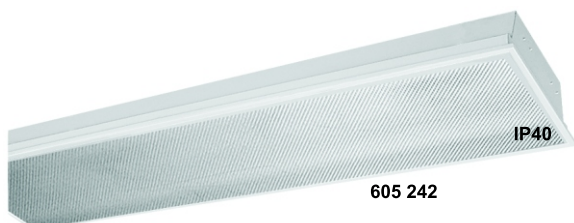

Осветителни тела за вграждане Recessed luminaires

VSA -T26

CE EN 60598-2-2 IP 20 **VEKSAN**

Тип лампа Lamp Type	Размери Dimensions (A1 A2 L1 L2 H)	Тегло Weight /kg/	Версия Version	Продуктов код Product code
T26 / 2x36W	295 275 1195 1175 97	3.7	EB/CB	605 240
T26 / 2x36W	295 275 1195 1175 97	3.9	EB/CB	605 244
T26 / 2x36W	295 275 1195 1175 97	4.1	EB/CB	605 242

* Ламподържател / Lampholder G13;

* цвят- бял RAL 90 16 / color- white RAL 90 16