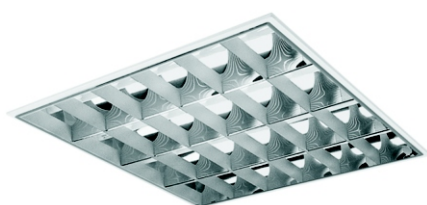

Осветителни тела за вграждане Recessed luminaires

VSA- T26

605 420

605 424

605 422

Осветителните тела за вграждане с луминесцентна лампа T26 (26мм) са специално проектирани за вграждане в окачен таван, което прави тяхната поддръжка лесна и практична.

Корпус: от метал, с антикорозионно покритие и прахова боя.

Отражател : от полиран и матиран алуминий. Освен единичен-параболичен, двоен-параболичен и потъменен отражател, се предлага и призматичен такъв.

The mounting and the maintenance of the recessed luminaires with T26 (26 mm) is very easy and practical and also been designed to meet the lighting requirements of the suspended ceilings.

Body: is made of metal sheet and before the painting process, first coated with iron phosphate against any corrosion and later plated with an electrostatic powder.

Louvre: made of matt and bright aluminium material of high purity. Besides the single parabolic, double parabolic and dark light,

CE   EN 60598-2-2 IP 20 **VEKSAN**

Тип лампа Lamp Type	Размери Dimensions (A1 A2 L1 L2 H)	Тегло Weight /kg/	Версия Version	Продуктов код Product code
T26 / 4x18W	595 575 595 575 97	4.0	EB/CB	605 420
T26 / 4x18W	595 575 595 575 97	4.2	EB/CB	605 424
T26 / 4x18W	595 575 595 575 97	4.7	EB/CB	605 422