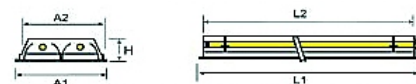

Louvre: made of matt and bright aluminium material of high purity. Besides the single parabolic, double parabolic and dark light,

CE   EN 60598-2-2 IP 20 **VEKSAN**

Тип лампа Lamp Type	Размери Dimensions (A1 A2 L1 L2 H)	Тегло Weight /kg/	Версия Version	Продуктов код Product code
T26 / 4x18W	595 575 595 575 97	4.0	EB/CB	605 420
T26 / 4x18W	595 575 595 575 97	4.2	EB/CB	605 424
T26 / 4x18W	595 575 595 575 97	4.7	EB/CB	605 422

* Ламподържател / Lampholder **G13**;

* цвят- бял **RAL 90 16** / color- white **RAL 90 16**

605 220

605 224

605 222

Тип лампа Lamp Type	Размери Dimensions (A1 A2 L1 L2 H)	Тегло Weight /kg/	Версия Version	Продуктов код Product code
T26 / 2x18W	295 275 595 575 97	2.2	EB/CB	605 220
T26 / 2x18W	295 275 595 575 97	2.3	EB/CB	605 224
T26 / 2x18W	295 275 595 575 97	2.7	EB/CB	605 222

* Ламподържател / Lampholder **G13**;

* цвят- бял **RAL 90 16** / color- white **RAL 90 16**

Осветителни тела за вграждане Recessed luminaires

VSA -T26

CE EN 60598-2-2 IP 20 **VEKSAN**

Тип лампа Lamp Type	Размери Dimensions (A1 A2 L1 L2 H)	Тегло Weight /kg/	Версия Version	Продуктов код Product code
T26 / 2x36W	295 275 1195 1175 97	3.7	EB/CB	605 240
T26 / 2x36W	295 275 1195 1175 97	3.9	EB/CB	605 244
T26 / 2x36W	295 275 1195 1175 97	4.1	EB/CB	605 242