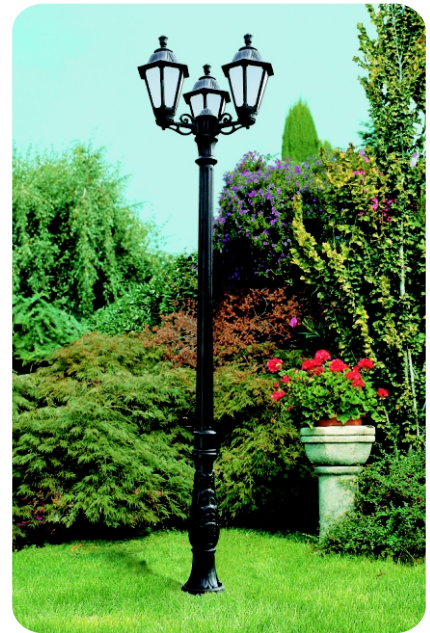

RUT

Класически шестоъгълен фенер изработен от удароустойчив смолист материал, стабилизирани срещу UV лъчи, неръждаем и антикорозионен. Модулна конструкция подходяща за монтаж на стълб, монтаж с провисване и монтаж на стена.

Classic hexagonal lanterns made by shockproof resin material, UV rays stabilized, rust and corrosion-free. Modular construction suitable for upright, suspended and wall installations

RUT

Цвят: Черен - Бял -
Антик зелен
Антик бронз
Разсейвател: Метакрилат
Прозрачен - Опап

Colour: Black – White -
Antique Green
Antique Bronze
Diffuser: Metacrilate
Transparent – Opal