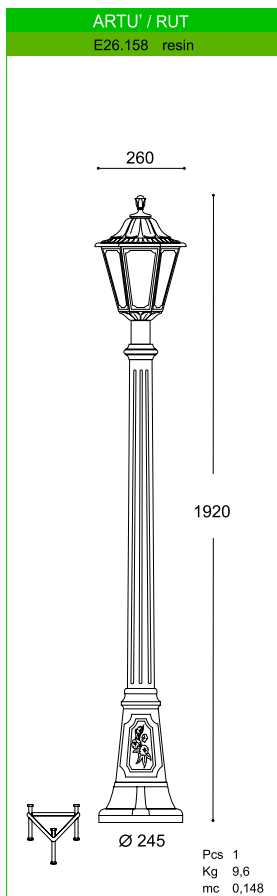

RUT

Класически шестоъгълен фенер изработен от удароустойчив смолист материал, стабилизирани срещу UV лъчи, неръждаем и антикорозионен. Модулна конструкция подходяща за монтаж на стълб, монтаж с провисване и монтаж на стена.

Classic hexagonal lanterns made by shockproof resin material, UV rays stabilized, rust and corrosion-free. Modular construction suitable for upright, suspended and wall installations