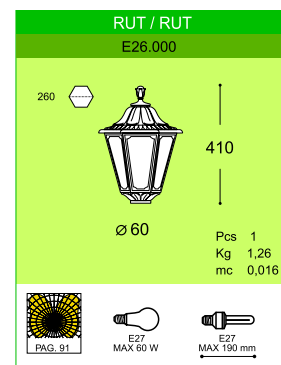

RUT

Класически шестоъгълен фенер изработен от удароустойчив смолист материал, стабилизирани срещу UV лъчи, неръждаем и антикорозионен. Модулна конструкция подходяща за монтаж на стълб, монтаж с провисване и монтаж на стена.

Classic hexagonal lanterns made by shockproof resin material, UV rays stabilized, rust and corrosion-free. Modular construction suitable for upright, suspended and wall installations