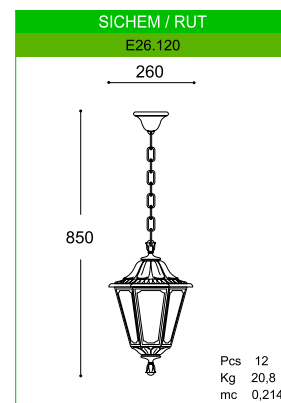

RUT

Класически шестоъгълен фенер изработен от удароустойчив смолист материал, стабилизирани срещу UV лъчи, неръждаем и антикорозионен. Модулна конструкция подходяща за монтаж на стълб, монтаж с провисване и монтаж на стена.

Classic hexagonal lanterns made by shockproof resin material, UV rays stabilized, rust and corrosion-free. Modular construction suitable for upright, suspended and wall installations

RUT

Цвят: Черен - Бял -
Антик зелен
Антик бронз
Разсейвател: Метакрилат
Прозрачен - Опап

Colour: Black – White -
Antique Green
Antique Bronze
Diffuser: Metacrilate
Transparent – Opal