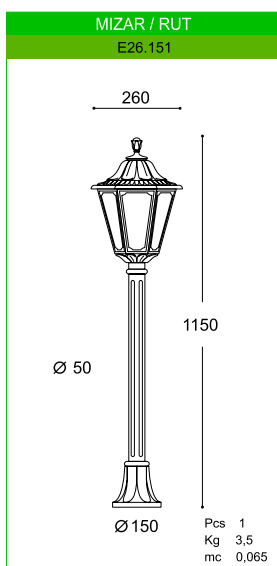

RUT

Класически шестоъгълен фенер изработен от удароустойчив смолист материал, стабилизирани срещу UV лъчи, неръждаем и антикорозионен. Модулна конструкция подходяща за монтаж на стълб, монтаж с провисване и монтаж на стена.

Classic hexagonal lanterns made by shockproof resin material, UV rays stabilized, rust and corrosion-free. Modular construction suitable for upright, suspended and wall installations