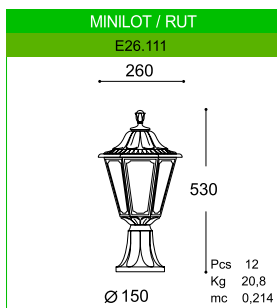

RUT

Класически шестоъгълен фенер изработен от удароустойчив смолист материал, стабилизирани срещу UV лъчи, неръждаем и антикорозионен. Модулна конструкция подходяща за монтаж на стълб, монтаж с провисване и монтаж на стена.

Classic hexagonal lanterns made by shockproof resin material, UV rays stabilized, rust and corrosion-free. Modular construction suitable for upright, suspended and wall installations