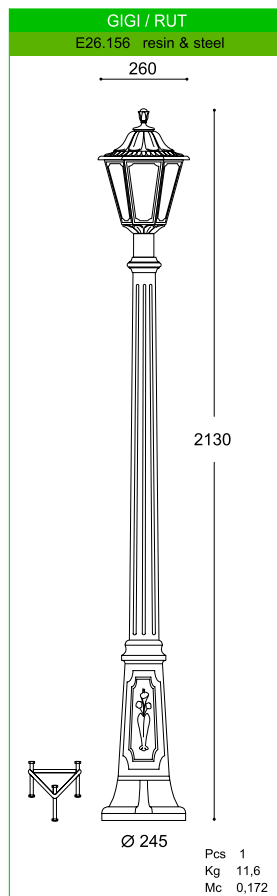

RUT

Класически шестоъгълен фенер изработен от удароустойчив смолист материал, стабилизирани срещу UV лъчи, неръждаем и антикорозионен. Модулна конструкция подходяща за монтаж на стълб, монтаж с провисване и монтаж на стена.

Classic hexagonal lanterns made by shockproof resin material, UV rays stabilized, rust and corrosion-free. Modular construction suitable for upright, suspended and wall installations

RUT

Цвят: Черен - Бял -
Антик зелен
Антик бронз
Разсейвател: Метакрилат
Прозрачен - Опап

Colour: Black – White -
Antique Green
Antique Bronze
Diffuser: Metacrilate
Transparent – Opal