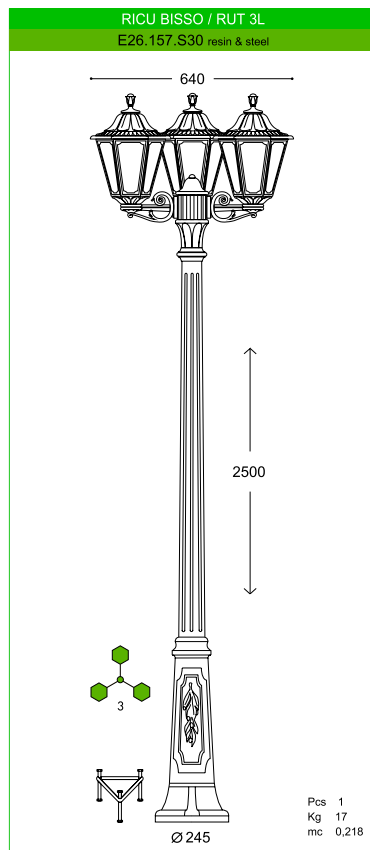

RUT

Цвят: Черен - Бял -
Антик зелен
Антик бронз
Разсейвател: Метакрилат
Прозрачен - Опап

Colour: Black – White -
Antique Green
Antique Bronze
Diffuser: Metacrilate
Transparent – Opal