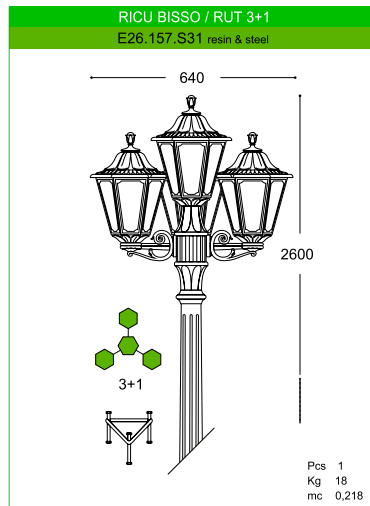

RUT

Цвят: Черен - Бял -
Антик зелен
Антик бронз
Разсейвател: Метакрилат
Прозрачен - Опап

Colour: Black – White -
Antique Green
Antique Bronze
Diffuser: Metacrilate
Transparent – Opal