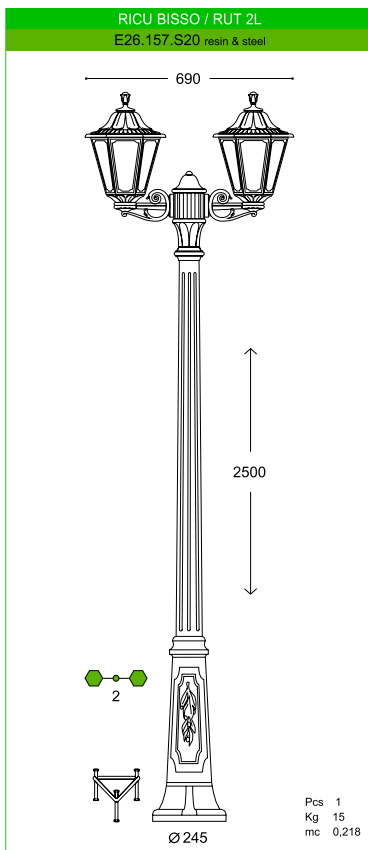

RUT

Цвят: Черен - Бял -
Антик зелен
Антик бронз
Разсейвател: Метакрилат
Прозрачен - Опап

Colour: Black – White -
Antique Green
Antique Bronze
Diffuser: Metacrilate
Transparent – Opal