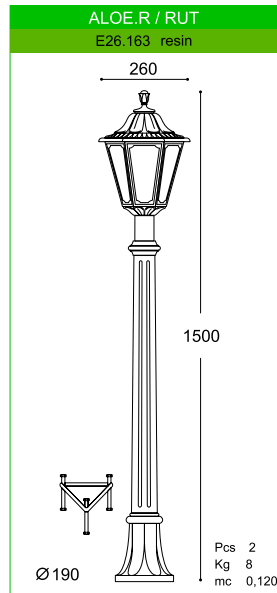

RUT

Класически шестоъгълен фенер изработен от удароустойчив смолист материал, стабилизирани срещу UV лъчи, неръждаем и антикорозионен. Модулна конструкция подходяща за монтаж на стълб, монтаж с провисване и монтаж на стена.

Classic hexagonal lanterns made by shockproof resin material, UV rays stabilized, rust and corrosion-free. Modular construction suitable for upright, suspended and wall installations