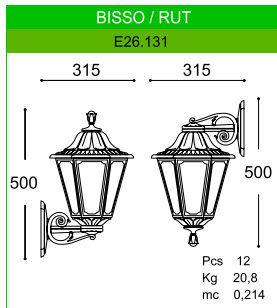

RUT

Класически шестоъгълен фенер изработен от удароустойчив смолист материал, стабилизирани срещу UV лъчи, неръждаем и антикорозионен. Модулна конструкция подходяща за монтаж на стълб, монтаж с провисване и монтаж на стена.

Classic hexagonal lanterns made by shockproof resin material, UV rays stabilized, rust and corrosion-free. Modular construction suitable for upright, suspended and wall installations