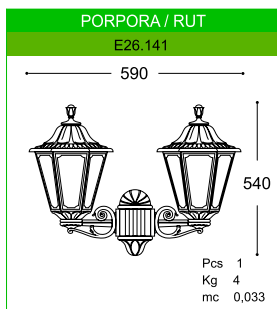

RUT

Класически шестоъгълен фенер изработен от удароустойчив смолист материал, стабилизирани срещу UV лъчи, неръждаем и антикорозионен. Модулна конструкция подходяща за монтаж на стълб, монтаж с провисване и монтаж на стена.

Classic hexagonal lanterns made by shockproof resin material, UV rays stabilized, rust and corrosion-free. Modular construction suitable for upright, suspended and wall installations