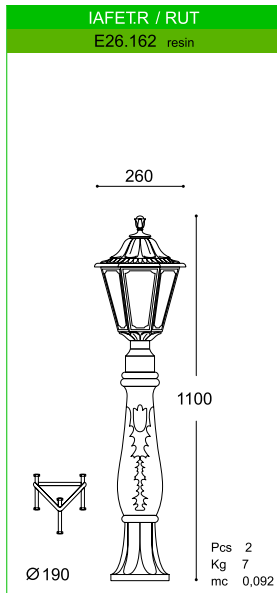

RUT

Класически шестоъгълен фенер изработен от удароустойчив смолист материал, стабилизирани срещу UV лъчи, неръждаем и антикорозионен. Модулна конструкция подходяща за монтаж на стълб, монтаж с провисване и монтаж на стена.

Classic hexagonal lanterns made by shockproof resin material, UV rays stabilized, rust and corrosion-free. Modular construction suitable for upright, suspended and wall installations