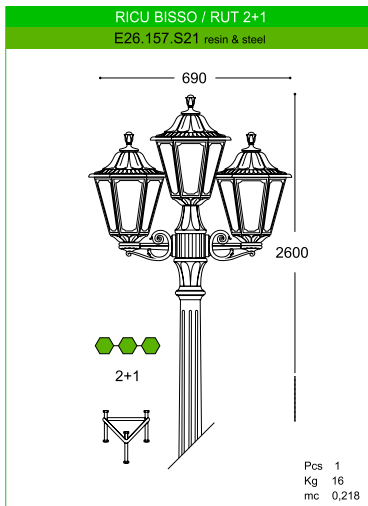

RUT

Класически шестоъгълен фенер изработен от удароустойчив смолист материал, стабилизирани срещу UV лъчи, неръждаем и антикорозионен. Модулна конструкция подходяща за монтаж на стълб, монтаж с провисване и монтаж на стена.

Classic hexagonal lanterns made by shockproof resin material, UV rays stabilized, rust and corrosion-free. Modular construction suitable for upright, suspended and wall installations

RUT

Цвят: Черен - Бял -
Антик зелен
Антик бронз
Разсейвател: Метакрилат
Прозрачен - Опап

Colour: Black – White -
Antique Green
Antique Bronze
Diffuser: Metacrilate
Transparent – Opal