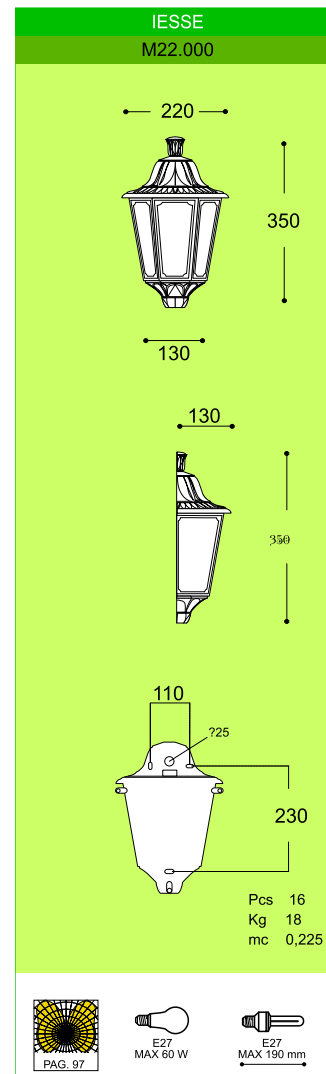

# IESSE

CE IP55  Клас / Class II   ANTI-SHOCK  UV TREATED  RECYCLABLE 

Цвят: Черен - Бял -  
 Антик зелен  
 Антик бронз  
 Разсейвател: Метакрилат  
 Прозрачен - Опал

Colour: Black - White -  
 Antique Green  
 Antique Bronze  
 Diffuser: Metacrilate  
 Transparent - Opal

GLS MAX	60W	E 27
SL	25W	E 27
DULUX EL	23W	E 27
PLC	23W	E 27