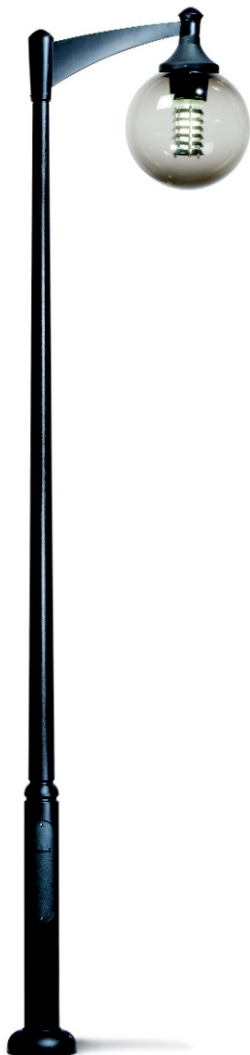

GLOBE500

500мм ПММА глобус с модерна основа, стабилизирани срещу UV лъчи, неръждаем и антикорозионен.

500mm PMMA globe with modern base, UV rays stabilized, rust and corrosion-free.

Цвят: **черен - бял - зелен - сив**
Разсейвател: **прозрачен - опалов**

Colour: **black - white - green - grey**
Diffuser: **transparent - opal**

CODE

GLS MAX	100W	E27	G50.B50.M00	БЕЗ БАЛЛАСТ WITHOUT BALLAST
SL	25W	E27		
DULUX EL	23W	E27		
PLC	23W	E27		
MBF	50W	E27	G50.B50.M00.M50	С БАЛЛАСТ WITH BALLAST
	80W	E27	G50.B50.M00.M80	
	125W	E27	G50.B50.M00.M12	
SON	50W	E27	G50.B50.M00.S50	
	70W	E27	G50.B50.M00.S70	
	100W	E40	G50.B50.M00.S10	
HQL	70W	E27	G50.B50.M00.H70	
	100W	E40	G50.B50.M00.H10	
бял разсейвател white breaklight			H.FB1	H.FB6
хромиян разсейвател chrome breaklight			H.FC1 (нагоре) (upward)	H.FC6 (надолу) (downward)