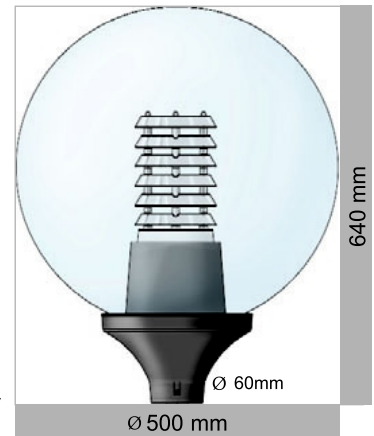

GLOBE500

500мм ПММА глобус с модерна основа, стабилизирани срещу UV лъчи, неръждаем и антикорозионен.

500mm PMMA globe with modern base, UV rays stabilized, rust and corrosion-free.

Цвят: **черен - бял - зелен - сив**
Разсейвател: **прозрачен - опалов**

Colour: **black - white - green - grey**
Diffuser: **transparent - opal**

CODE

GLS MAX	100W	E27	G50.B50.M00	БЕЗ БАЛЛАСТ WITHOUT BALLAST
SL	25W	E27		
DULUX EL	23W	E27		
PLC	23W	E27		
MBF	50W	E27	G50.B50.M00.M50	С БАЛЛАСТ WITH BALLAST
	80W	E27	G50.B50.M00.M80	
	125W	E27	G50.B50.M00.M12	
SON	50W	E27	G50.B50.M00.S50	
	70W	E27	G50.B50.M00.S70	
	100W	E40	G50.B50.M00.S10	
HQL	70W	E27	G50.B50.M00.H70	
	100W	E40	G50.B50.M00.H10	
бял разсейвател white breaklight			H.FB1	H.FB6
хромиян разсейвател chrome breaklight			H.FC1 (нагоре) (upward)	H.FC6 (надолу) (downward)