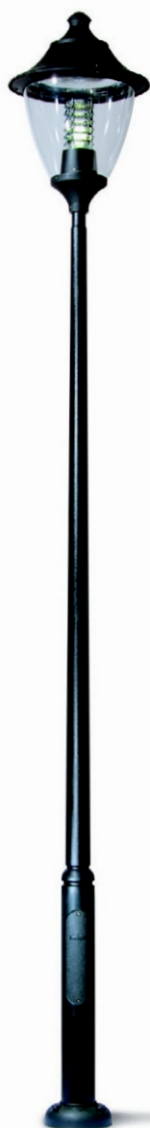

GINO

Модерно осветително тяло изработено от удароустойчив смолист материал, стабилизирани срещу UV лъчи, неръждаем и антикорозионен.

Modern luminaires made in shockproof resin material, UV rays stabilized, rust and corrosion-free.

Цвят: **черен - бял - зелен - сив**
Разсейвател: **прозрачен - опалов**

Colour: **black - white - green - grey**
Diffuser: **transparent - opal**

CODE

GLS MAX	100W	E27	F60.000.000	БЕЗ БАЛЛАСТ WITHOUT BALLAST
SL	25W	E27		
DULUX EL	23W	E27		
PLC	23W	E27		
MBF	50W	E27	F60.000.M50	С БАЛЛАСТ WITH BALLAST
	80W	E27	F60.000.M80	
	125W	E27	F60.000.M12	
SON	50W	E27	F60.000.S50	
	70W	E27	F60.000.S70	
	100W	E40	F60.000.S10	
HQP	150W	E40	F60.000.S15	
	70W	E27	F60.000.H70	
	100W	E40	F60.000.H10	
	150W	E40	F60.000.H15	
бял разсейвател white breaklight			H.FB1	
хроммиран разсейвател chrome breaklight			H.FC1	

PILAR SYSTEM 2L

PILAR WALL BRACKET