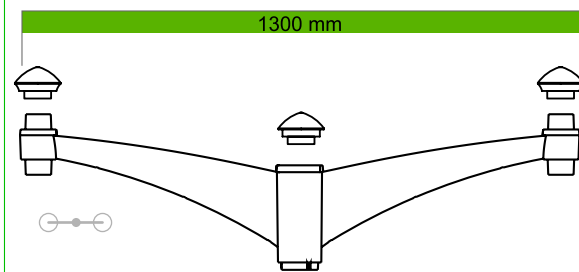

PILAR SYSTEM 2L