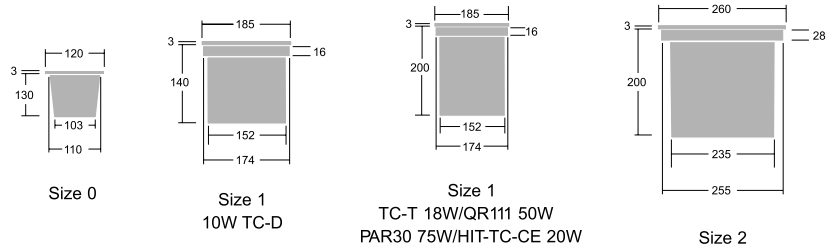

# E / FACT

Осветителни тела за вграждане на нивото на земната повърхност в три размера, подходящи за градини, паркове и пешеходни зони. Плитката дълбочина прави EFact подходящ и за вътрешно приложение – търговски центрове, кина и хотели. Избор на кръгло или квадратно осветително тяло. Три размера с диаметър: 120 мм, 185 мм и 260 мм. Широк избор на лампи включващ дихроична, халогенни, метал халогенни и компактни флуоресцентни лампи.

**Размер1:** разрез Ø 155мм или 155мм<sup>2</sup>. Дълбочина на монтаж – 140мм. 2 уплътнени входа за кабел PG13.5 с 3 x 4 мм<sup>2</sup> клемнен блок за 6 -12 мм кабел с кръгло сечение

**Размер2:** разрез Ø 235мм или 235мм<sup>2</sup>. Дълбочина на монтаж – 200мм. 2 уплътнени входа за кабел PG13.5 с 3 x 4 мм<sup>2</sup> клемнен блок за 6 -12 мм кабел с кръгло сечение

**Закрепване за таван:** Използват се клипси, по един чифт за размери 0 и 1, по два чифта за размер 2.

**Издръжливост на товар от 1000 кг.**

A range of shallow, recessed luminaires in three sizes for use in gardens, parks and pedestrian areas. The shallow depth makes EFact particularly suitable for indoor applications such as shopping centres, cinemas and hotels. Choice of round or square luminaire. Three diameter sizes: 120mm, 185mm or 260mm. Wide choice of lamps including dichroic, halogen, metal halide and compact fluorescent.