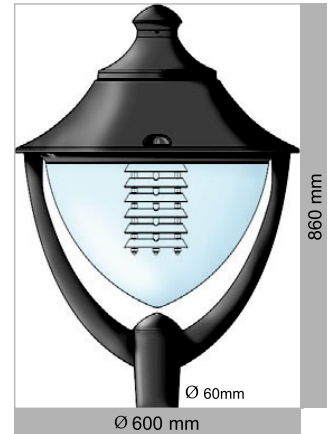

BEPPE

Модерно осветително тяло изработено от удароустойчив смолист материал, стабилизирани срещу UV лъчи, неръждаем и антикорозионен.

Modern luminaires made in shockproof resin material, UV rays stabilized, rust and corrosion-free.

Цвят: **черен - бял - зелен - сив**
Разсейвател: **прозрачен - опалов**

Colour: **black - white - green - grey**
Diffuser: **transparent - opal**

CODE

GLS MAX	100W E27	P60.000.000	БЕЗ БАЛЛАСТ WITHOUT BALLAST
SL	25W E27		
DULUX EL	23W E27		
PLC	23W E27		
MBF	50W E27	P60.000.M50	С БАЛЛАСТ WITH BALLAST
	80W E27	P60.000.M80	
	125W E27	P60.000.M12	
SON	50W E27	P60.000.S50	
	70W E27	P60.000.S70	
HQL	100W E40	P60.000.S10	
	70W E27	P60.000.H70	
	100W E40	P60.000.H10	
бял разсейвател white breaklight		H.FB6	
хромиран разсейвател chrome breaklight		H.FC6	