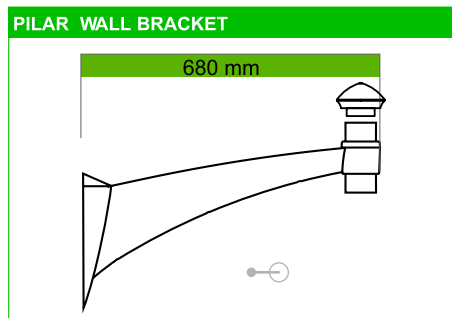

Цвят: **черен - бял - зелен - сив**
Разсейвател: **прозрачен - опалов**

Colour: **black - white - green - grey**
Diffuser: **transparent - opal**

CODE

GLS MAX	100W E27	P60.000.000	БЕЗ БАЛЛАСТ WITHOUT BALLAST
SL	25W E27		
DULUX EL	23W E27		
PLC	23W E27		
MBF	50W E27	P60.000.M50	С БАЛЛАСТ WITH BALLAST
	80W E27	P60.000.M80	
	125W E27	P60.000.M12	
SON	50W E27	P60.000.S50	
	70W E27	P60.000.S70	
HQL	100W E40	P60.000.S10	
	70W E27	P60.000.H70	
	100W E40	P60.000.H10	
бял разсейвател white breaklight		H.FB6	
хромиран разсейвател chrome breaklight		H.FC6	